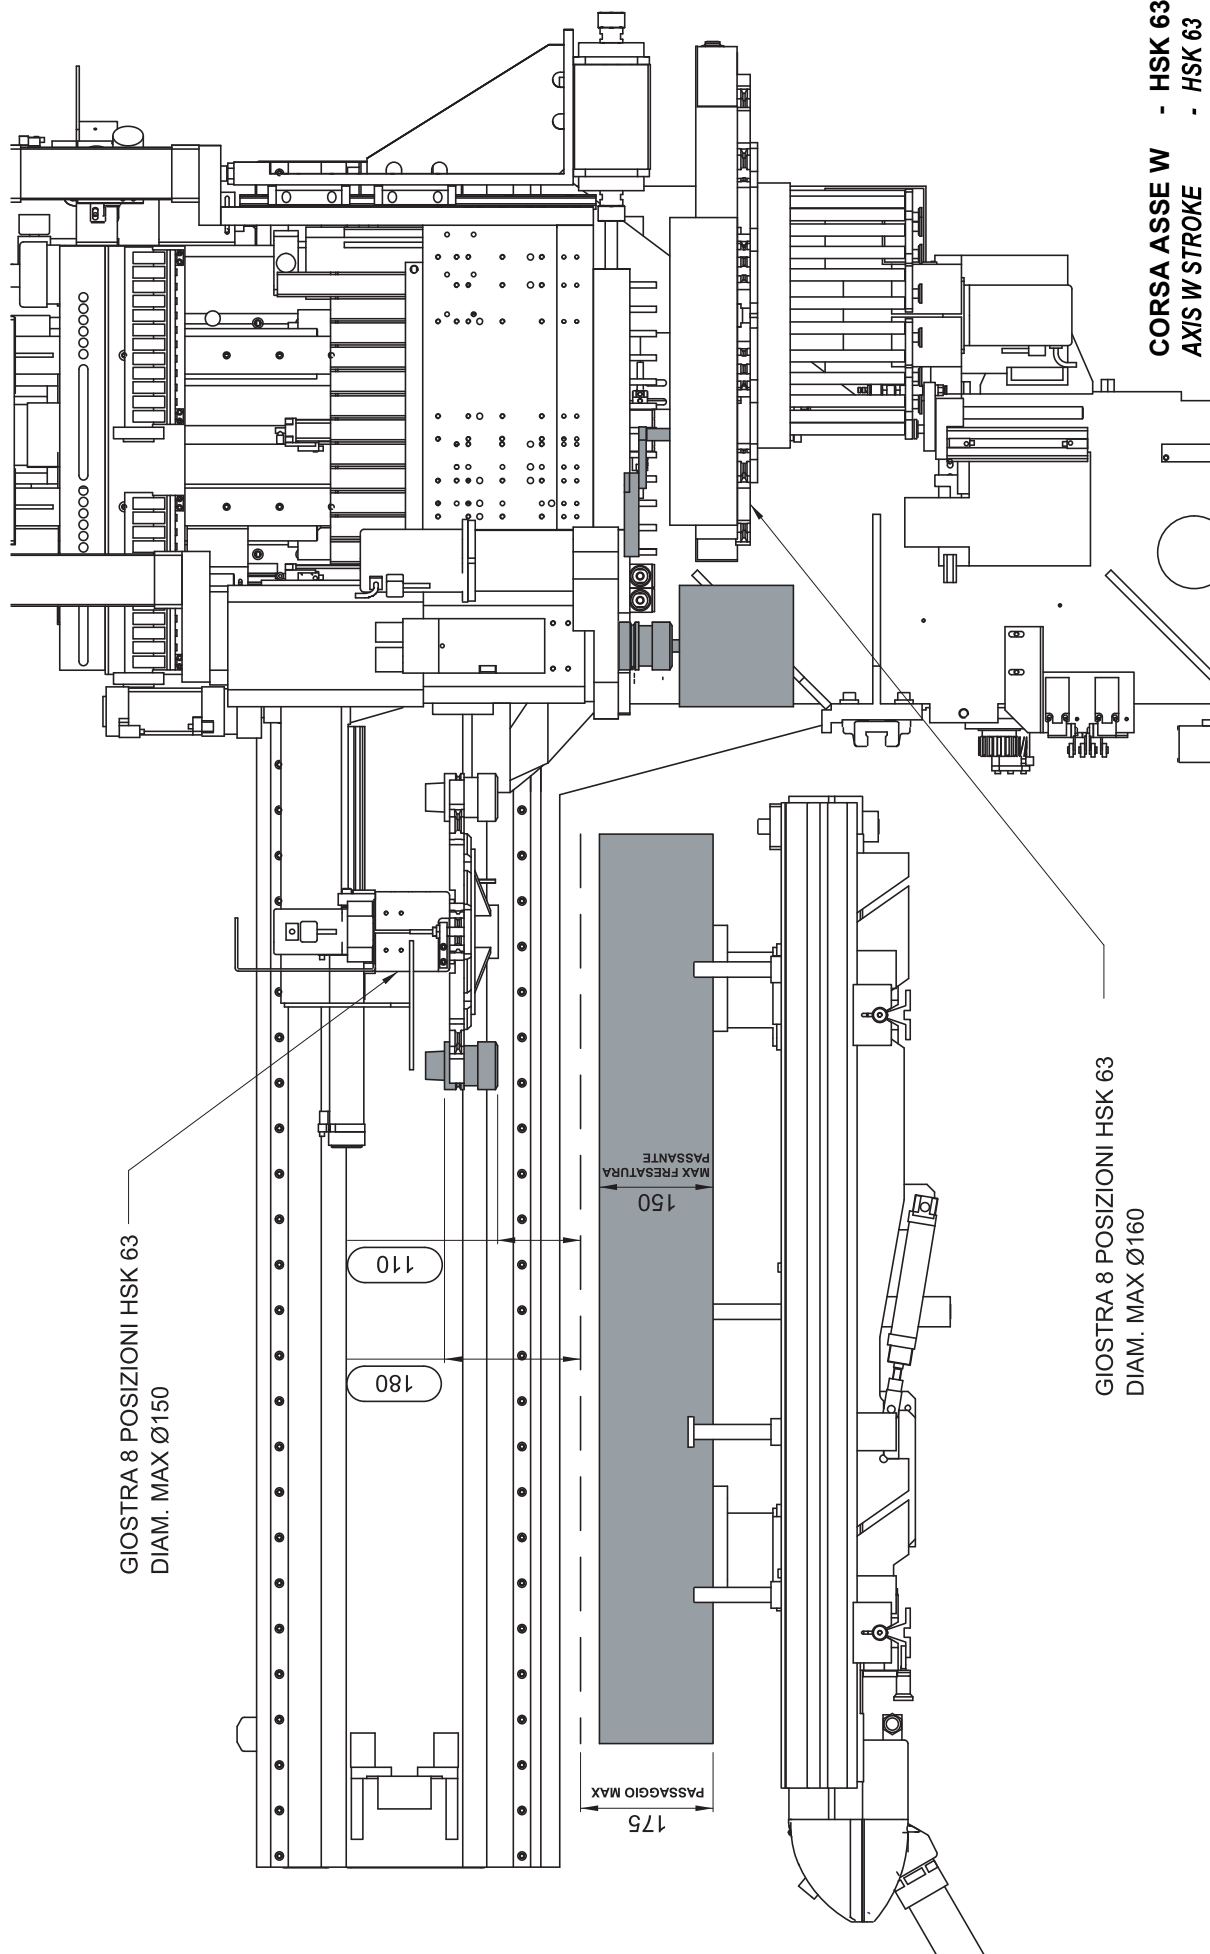

DIMENSIONI D'INGOMBRO (PROJECT 500L)
OVERALL DIMENSIONS

DIMENSIONI D'INGOMBRO (PROJECT 500L)
OVERALL DIMENSIONS

GIOSTRA 8 POSIZIONI HSK 63
DIAM. MAX Ø150

GIOSTRA 8 POSIZIONI HSK 63
DIAM. MAX Ø160

CORSA ASSE W - HSK 63
 AXIS W STROKE - HSK 63
 COURSE AXE W - HSK 63
 HUBLÄNGE ACHSE W - HSK 63
 RECORRIDO EJE W - HSK 63