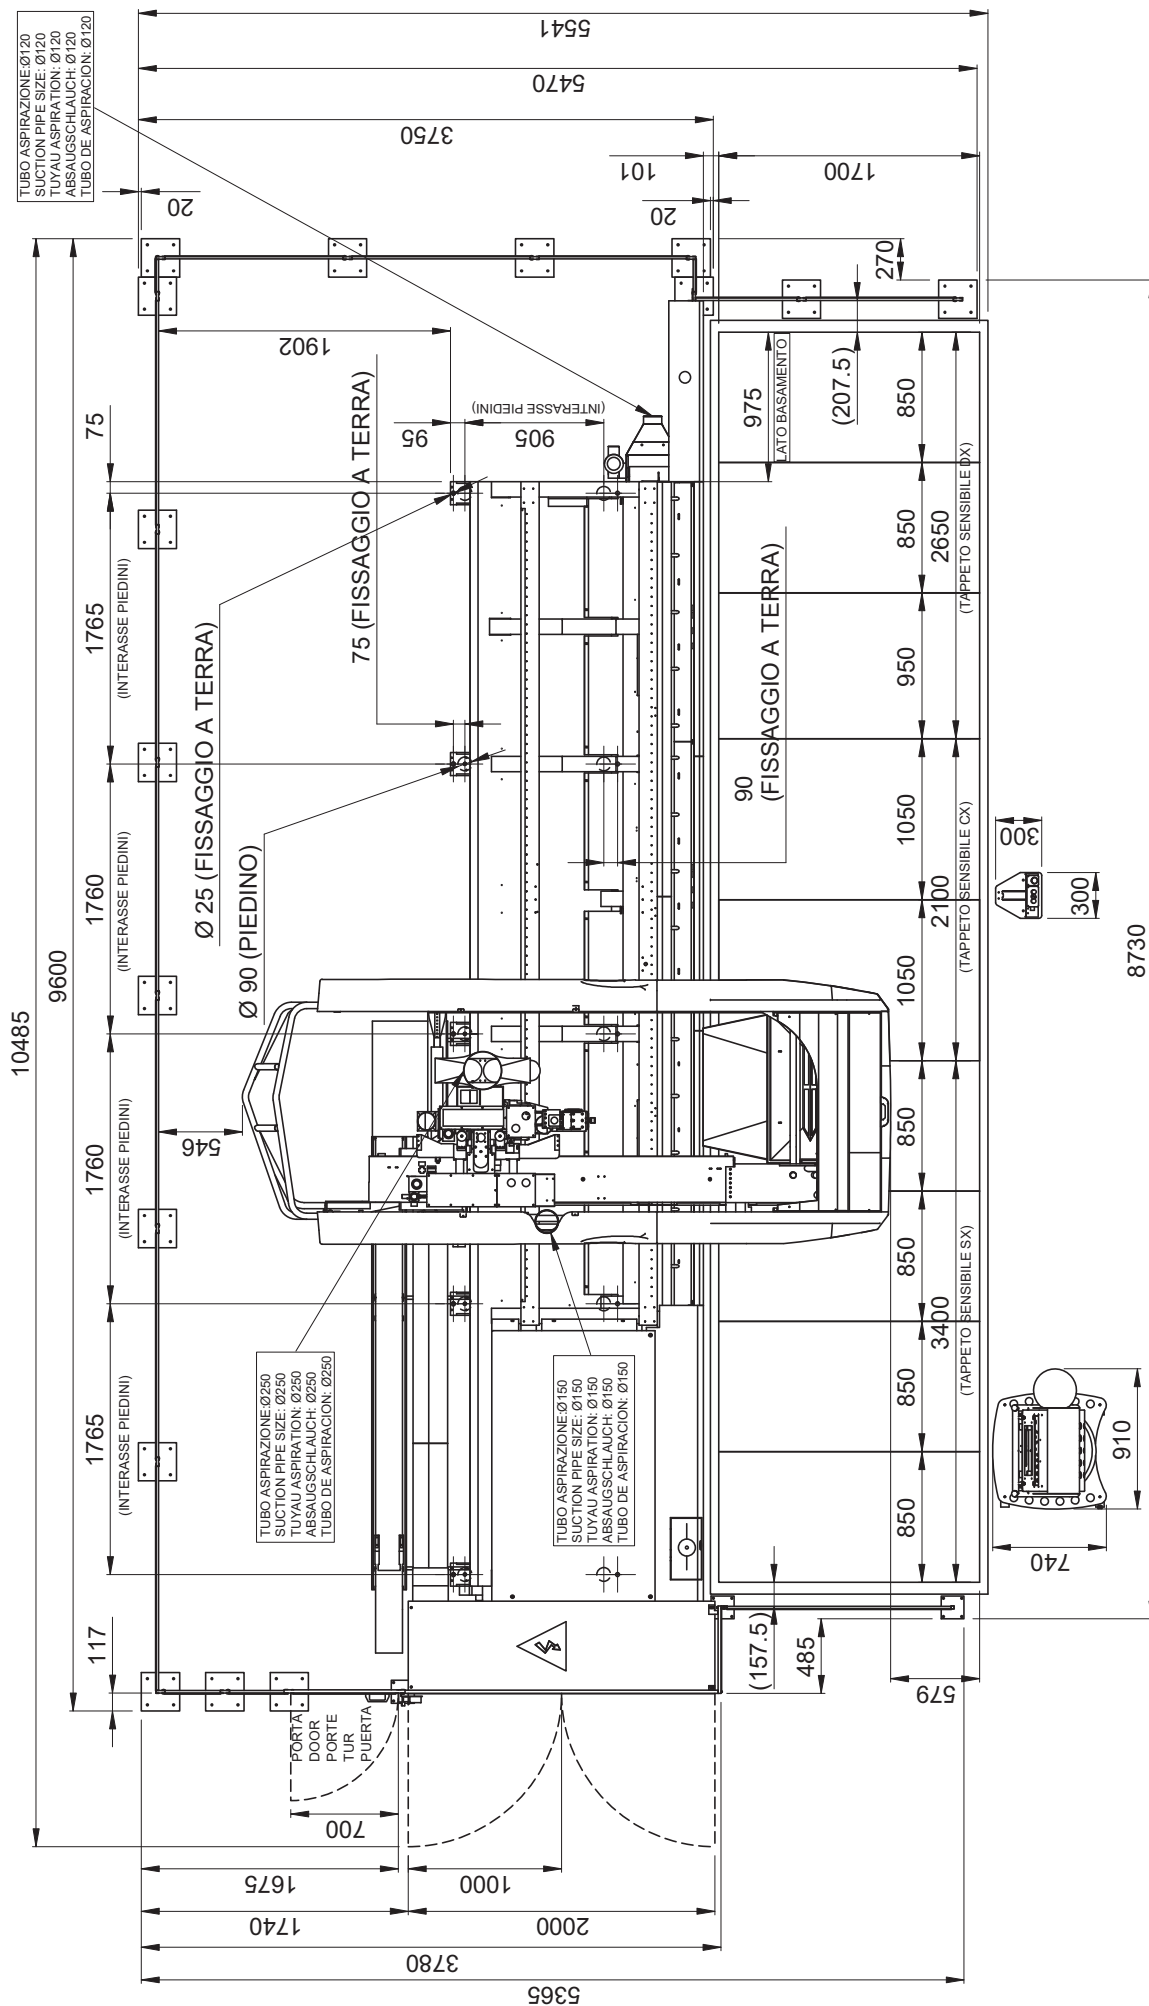

DIMENSIONI D'INGOMBRO (PROJECT 500L)
OVERALL DIMENSIONS

DIMENSIONI D'INGOMBRO (PROJECT 500L)
OVERALL DIMENSIONS

GIOSTRA 8 POSIZIONI HSK 63
DIAM. MAX Ø150

GIOSTRA 8 POSIZIONI HSK 63
DIAM. MAX Ø160

CORSA ASSE W - HSK 63
 AXIS W STROKE - HSK 63
 COURSE AXE W - HSK 63
 HUBLÄNGE ACHSE W - HSK 63
 RECORRIDO EJE W - HSK 63