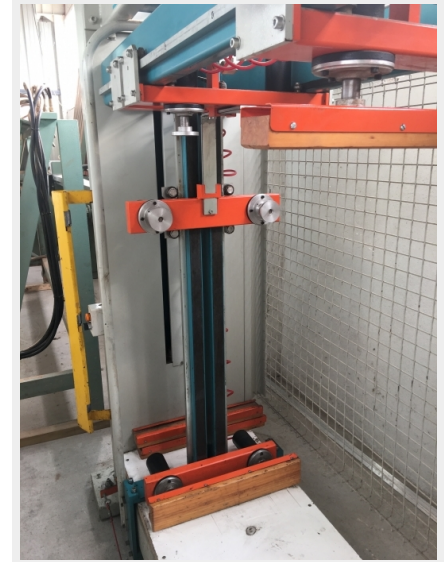

### Cadreuse Ramarch

RAMARCH - Ramarch

#### Données technique

Descriptif :

Machine industrielle à structure lourde :

- 1 montant fixe ( butée ) et 1 montant mobile
- Boîtier de commande et pompe hydraulique
- Largeur usinable max. 600 mm
- Longueur usinable max. 2.500 mm
- Hauteur usinable max. 1200 mm
- Chargement et déchargement des panneaux : latéral et manuel
- Entraînement de la pièce par tapis motorisé inférieur
- Tableau de commande sur armoire électrique intégrée pour le contrôle de la machine
- Réglementations de sécurité CE
- Photocellules de sécurité